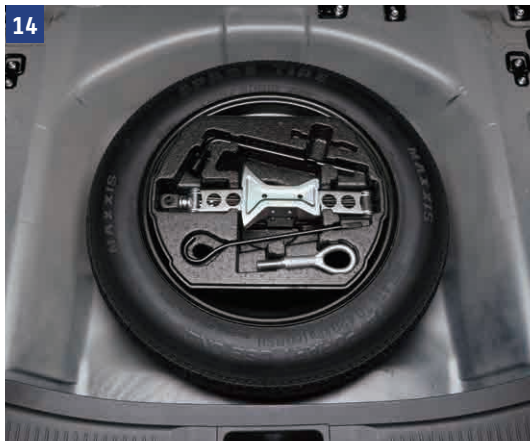

12 | NAKŁADKI OCHRONNE NAKRĘTEK KÓŁ
Czarne, komplet 5 szt., na jedno koło.
Nr kat. 990E0-61M70-COV

13 | ŚCIĄGACZ
Do osłon nakrętek kół.
(Nr kat. 990E0-61M70-COV).
Nr kat. 990E0-61M70-PUL

14 | ZESTAW KOŁA DOJAZDOWEGO **WVTA** **48V**
Zawiera koło dojazdowe, podnośnik i klucze oraz zestaw montażowy.
Nr kat. 9929P-63T01-000