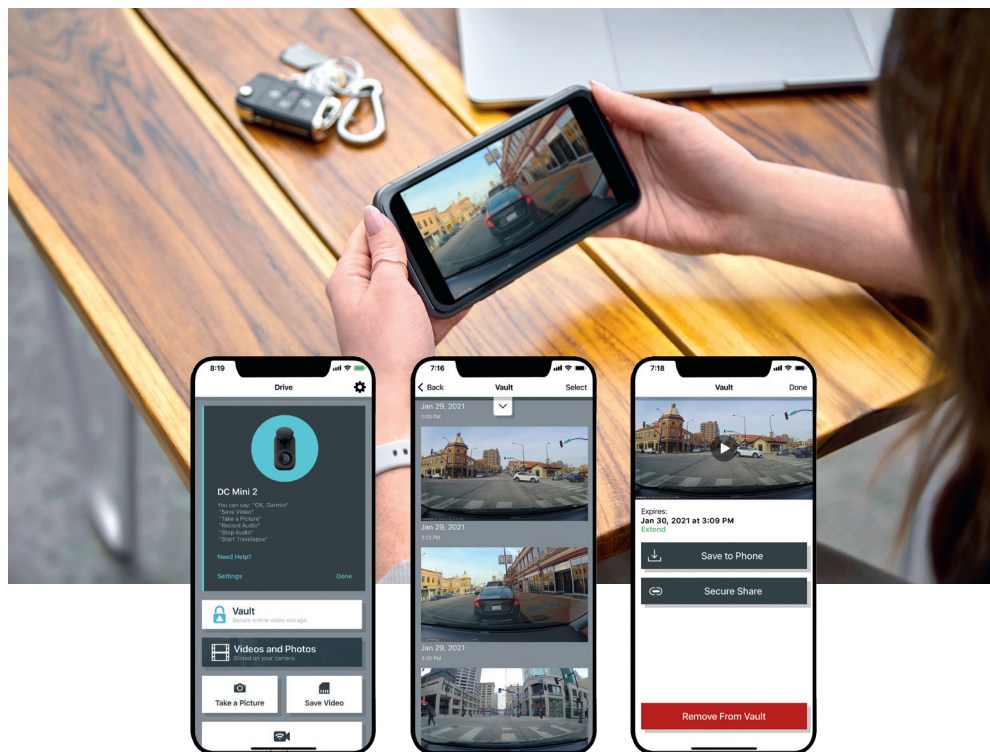

w łatwy sposób bezprzewodowo synchronizować nagrania z Dash Cam i udostępniać je znajomym. W komplecie dedykowany kabel do ukrytego montażu i stałego zasilania z portu OBD-II lub skrzynki bezpieczników (w komplecie z DC47) oraz karta pamięci 16 GB.

Nr kat. SMP-PD-GAR-DASH47

Nr kat. SMP-PD-GAR-DASH67W

*1 UWAGA: Przepisy niektórych krajów ograniczają lub zakazują użycia Garmin Dash Cam. Ponośisz wyłączną odpowiedzialność za znajomość i przestrzeganie przepisów i prawa do prywatności w miejscach, w których używasz Garmin Dash Cam.

*2 Określone warunki mogą powodować nieprawidłowe działanie funkcji. Odwiedź stronę Garmin.com/warnings, aby uzyskać więcej informacji.