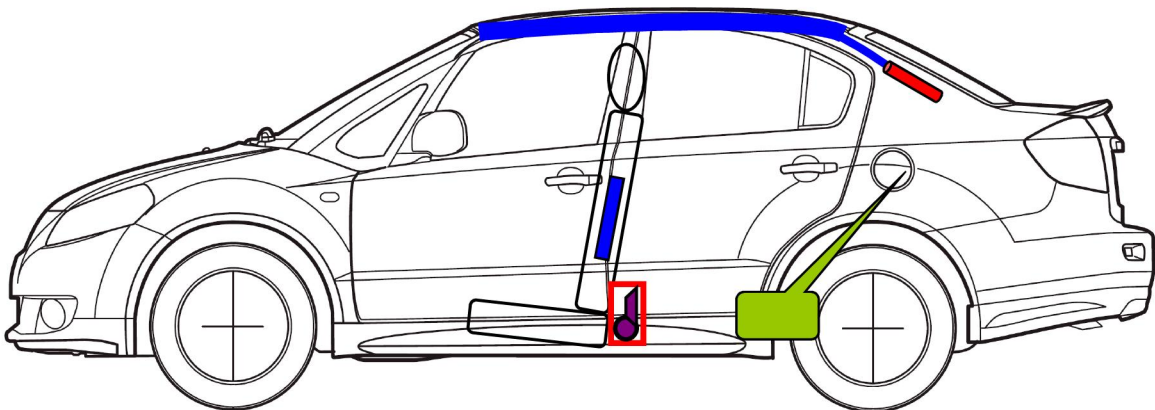

Suzuki SX4
Typ: GY
 od 2005
 4- drzwiowy

 <p>poduszka powietrzna</p>	 <p>poduszka chroniąca kolana</p>	 <p>generator gazowy</p>
 <p>napinacz pasa bezpieczeństwa</p>	 <p>zbiornik paliwa</p>	 <p>moduł sterujący</p>
 <p>akumulator</p>	 <p>amortyzator gazowy</p>	