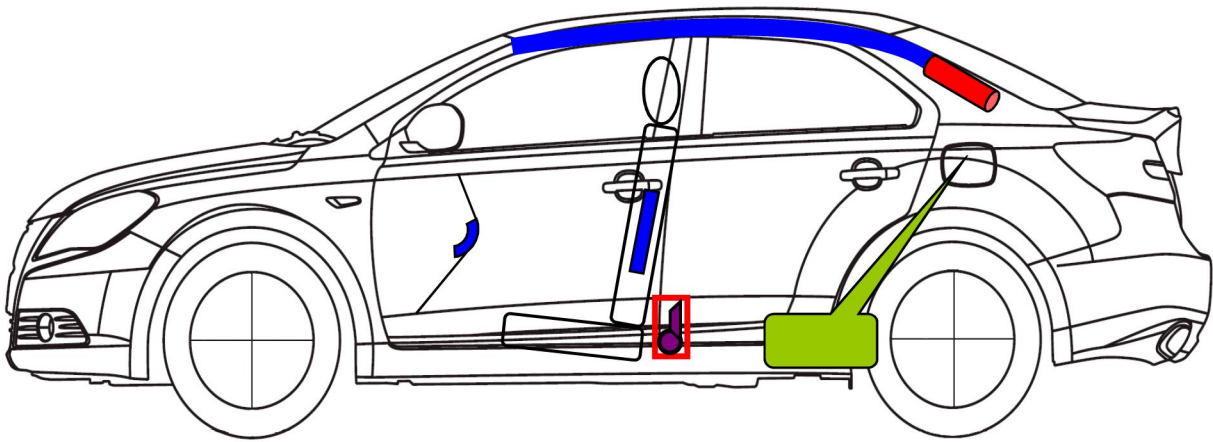

**Suzuki Kizax**  
**Typ: FR**  
 od 2010  
 4- drzwiowy

 poduszka powietrzna	 poduszka chroniąca kolana	 generator gazowy
 napinacz pasa bezpieczeństwa	 zbiornik paliwa	 moduł sterujący
 akumulator	 amortyzator gazowy	