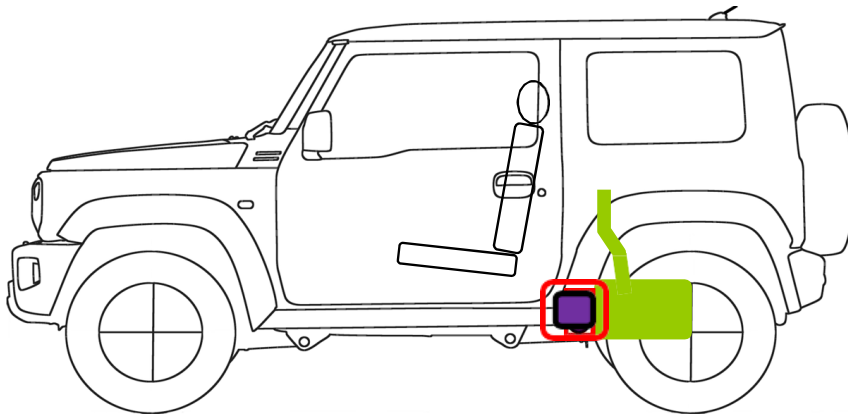

SUZUKI JIMNY N1 (CIĘŻAROWY)

K15C

2021-01

	Poduszka powietrzna		Napinacz pasa Bezpieczeństwa		Akumulator kwasowo-ołowiowy 12 V		System eCall
	Moduł sterujący SRS		Amortyzator gazowy		Zbiornik paliwa		
					ID Nr.	Data	Strona
					A6G415	12 / 2021	1 / 1