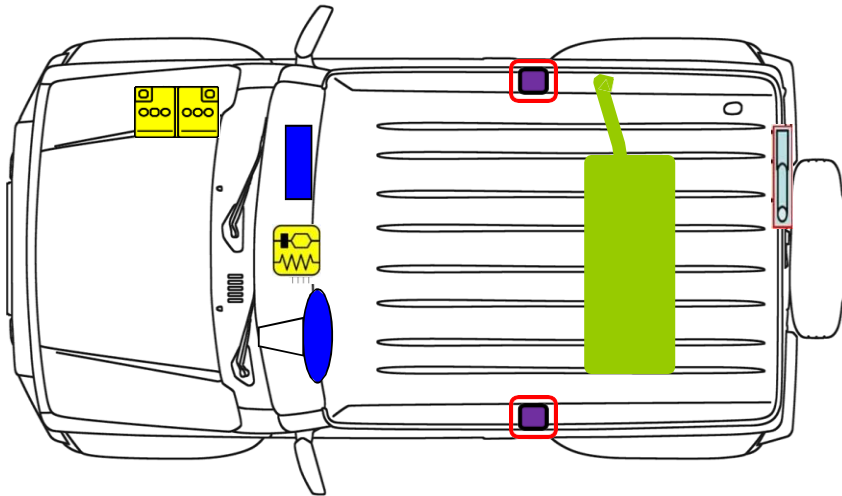

SUZUKI JIMNY N1 (CIĘŻAROWY)

K15C

2021-01

	Poduszka powietrzna		Napinacz pasa Bezpieczeństwa		Akumulator kwasowo-ołowiowy 12 V		System eCall
	Moduł sterujący SRS		Amortyzator gazowy		Zbiornik paliwa		
					ID Nr.	Data	Strona
					A6G415	12 / 2021	1 / 1