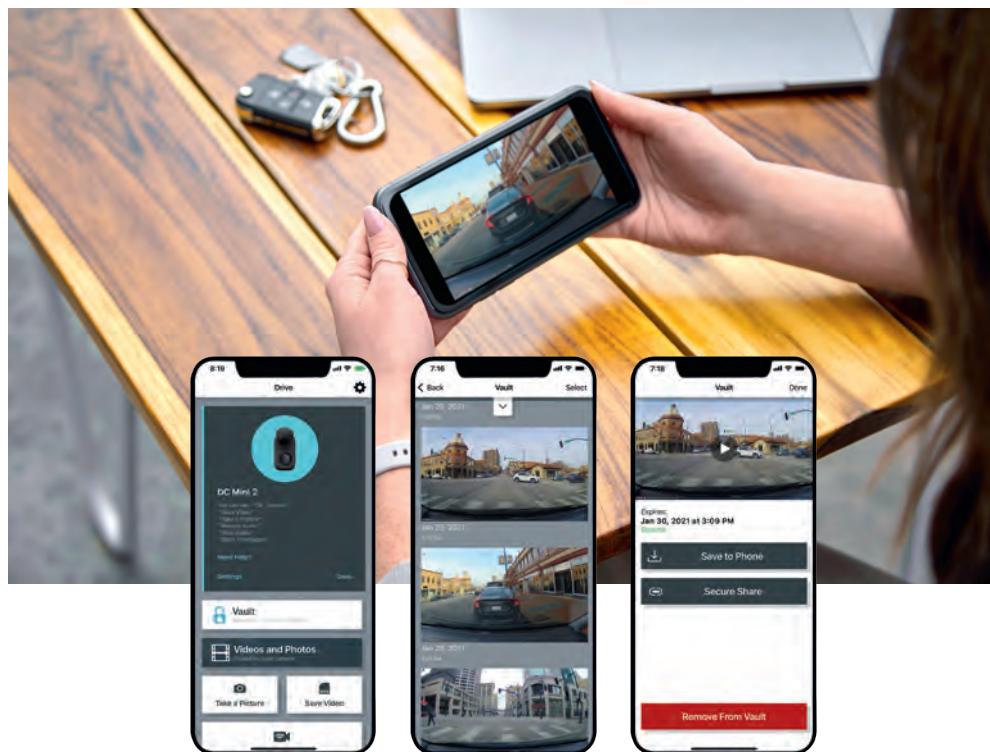

Nr kat. SMP-PD-GAR-X210

Nr kat. SMP-PD-GAR-X310

*1 UWAGA: Przepisy niektórych krajów ograniczają lub zakazują użycia Garmin Dash Cam. Ponoisz wyłączną odpowiedzialność za znajomość i przestrzeganie przepisów i prawa do prywatności w miejscach, w których używasz Garmin Dash Cam.
*2 Określone warunki mogą powodować nieprawidłowe działanie funkcji. Odwiedź stronę Garmin.com/warnings, aby uzyskać więcej informacji.