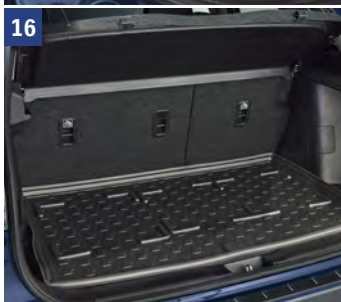

15 | ORGANIZER PRZESTRZENI BAGAŻOWEJ

Wkładka z przesuwными aluminium przegrodami, dopasowana do przestrzeni pod podłogą bagażnika Vitary.

Nr kat. 990E0-54P21-000

16 | WYKŁADZINA BAGAŻNIKA

Wodoodporna, pomaga w utrzymaniu czystości w bagażniku.

Nr kat. 990E0-54P15-000

17 | GŁĘBOKA WYKŁADZINA BAGAŻNIKA

W formie wodoszczelnej kuwety z wysokimi brzegami, pomaga utrzymać bagażnik w czystości.

Nr kat. 990E0-54P80-000

18 | POZIOMA SIATKA ZABEZPIECZAJĄCA ŁADUNEK

Do unieruchomienia przewożonych ładunków.

Nr kat. 990E0-59J00-002

Do prawidłowego montażu należy zastosować:

Zaczepek siatki x4 szt.

Nr kat. 75510-54F10-000

Wkręt zaczepu x8 szt.

Nr kat. 02162-0612A-000

19 | PIONOWA SIATKA PRZESTRZENI BAGAŻOWEJ

Zapobiega wypadaniu przewożonych przedmiotów przy otwieraniu drzwi bagażnika.

Nr kat. 990E0-59J00-003

Do prawidłowego montażu należy zastosować:

Zaczepek siatki x2 szt.

Nr kat. 75510-54F10-000

Wkręt zaczepu x4 szt.

Nr kat. 02162-0612A-000

20 | WYKŁADZINA BAGAŻNIKA

„ECO”

Antracytowa, z logo „VITARA”.

Nr kat. 990E0-54P40-000