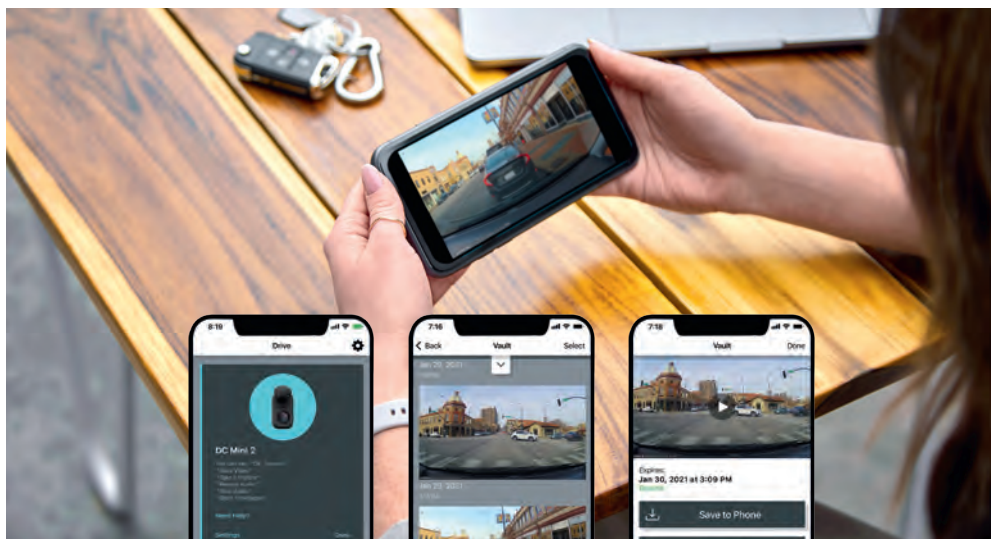

3 | Kamera cofania Garmin BC40

Bezprzewodowa kamera cofania wmontowana w podkładkę tablicy rejestracyjnej. Kamera łączy się z nawigacją (tylko modele Garmin z bluetooth) i wyświetla obraz tego, co dzieje się za Twoim pojazdem, dzięki czemu dokładnie widzisz inne samochody, pieszych i obiekty znajdujące się z tyłu pojazdu. Łatwy montaż bez konieczności instalacji przewodów, zasilanie 2 Baterie AA.

Nr kat. SMP-PD-KAMBC40

3

4 | Garmin Dash Cam Mini 2

Samochodowa kamera wielkości klucza. Zalecana do montażu na tylnej szybie w parze z kamerą przednią DC57 lub DC67W. Obiektyw szerokokątny z polem widzenia 140 stopni rejestruje wyraźny obraz HD w rozdzielczości 1080p. Kamera automatycznie rejestruje i zapisuje nagrania zdarzeń. Wbudowany moduł Wi-Fi® przesyła zapisane nagranie do chmury i zgodnego smartfona z uruchomioną aplikacją Garmin Drive™. Nowe funkcje: Live View i przechowywanie filmów w chmurze Vault.

W komplecie dedykowany kabel do ukrytego montażu i karta pamięci 16 GB.

Nr kat. SMP-PD-GAR-DASHMINI2

4

5 | Gamin Dash Cam 47, 57 i 67W