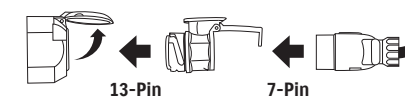

13-Pin

7-Pin