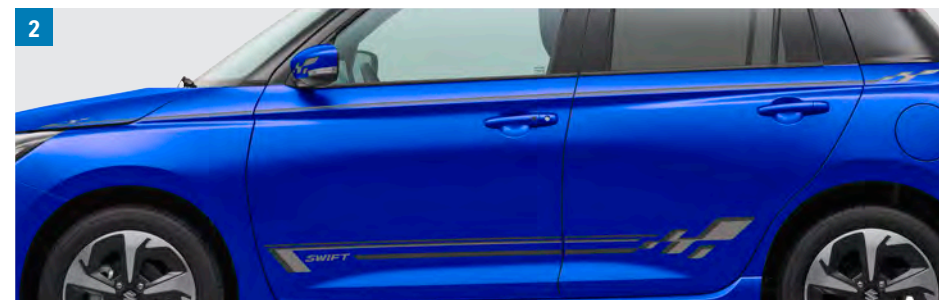

Dyskretnie podkreślają sportowe DNA Swifta.
Komplet 16 el., z logo SWIFT.

Czarny

Nr kat. 99230-70T00-001

2 | NAKLEJKI OZDOBNE NADWOZIA „CASUAL SPORT”¹

Dyskretnie podkreślają sportowe DNA Swifta.
Komplet 16 el., z logo SWIFT.