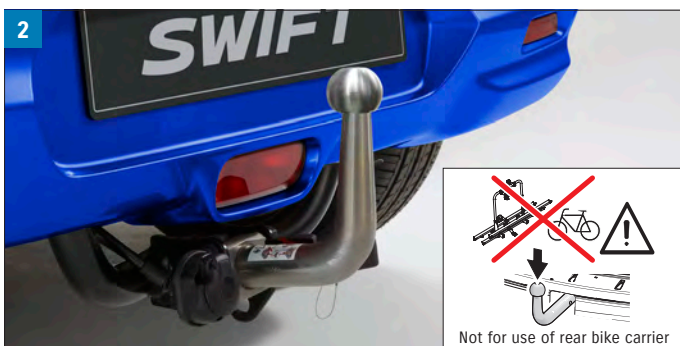

2

2 | HAK HOLOWNICZY ODŁĄCZANY²

WVTA

Wyłącznie do holowania przyczep.
Maks. obciążenie pionowe: 60 kg.
Do montażu wymagana instalacja elektryczna (Nr kat.: 9921U-70T00-000)
Nr kat. 9911J-70T00-000

C E