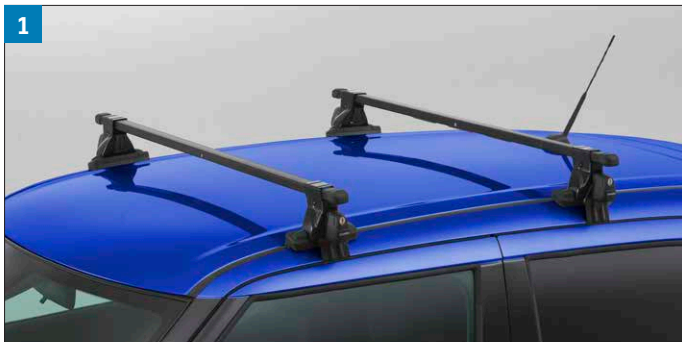

Czarny

Nr kat. 88501-63T50-000

WNĘTRZE

TRANSPORT

1

1 | POPRZECZKI BAGAŻNIKA DACHOWEGO¹

Klasyczny profil stalowy, czarne.
Masa własna: 6,9 kg
Maks. obciążenie dachu: 30 kg
Nr kat. 99176-70T00-000

2