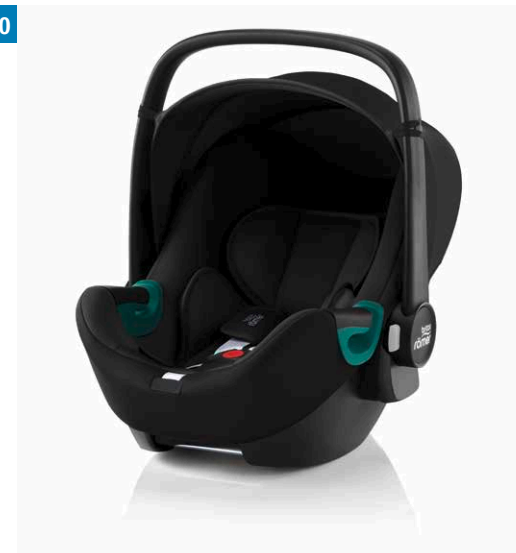

10 | FOTELIK DZIECIĘCY BABY-SAFE 3 i-SIZE

Dla niemowląt od urodzenia do 15 miesiąca życia (grupa wagowa 0 i 0+). Zgodny z najnowszą normą bezpieczeństwa i-Size. Wyjmowana wkładka dla noworodka oraz technologia płaskiego ułożenia dziecka zapewniają maksymalną wygodę i ergonomię podróżowania maluszka.

Czarny

Nr kat. 88501-63T50-000