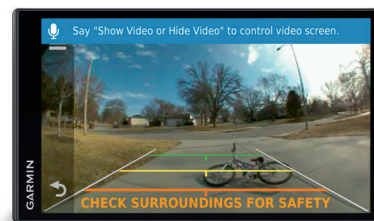

3 | Kamera cofania Garmin BC40

Bezprzewodowa kamera cofania wmontowana w podkładkę tablicy rejestracyjnej. Kamera łączy się z nawigacją (tylko modele Garmin z bluetooth) i wyświetla obraz tego, co dzieje się za Twoim pojazdem, dzięki czemu dokładnie widzisz inne samochody, pieszych i obiekty znajdujące się z tyłu pojazdu. Łatwy montaż bez konieczności instalacji przewodów, zasilanie 2 Baterie AA.

Nr kat. SMP-PD-KAMBC40