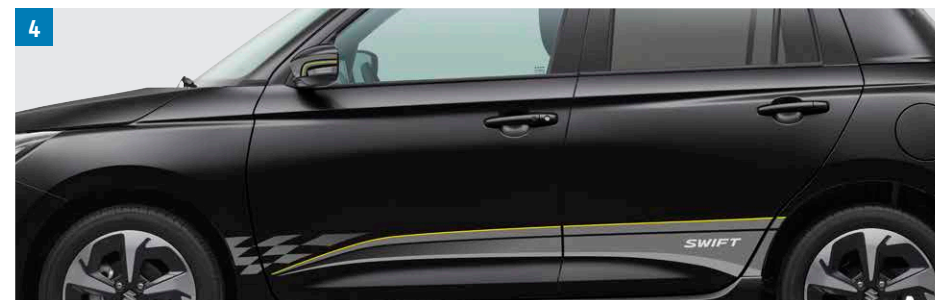

Szary

Nr kat. 99230-70T00-002

**3 | NAKLEJKI OZDOBNE NADWOZIA
„HARD SPORT”¹**

Podkreślają dynamikę linii Twojego Swifta.
Komplet 10 el., z logo SWIFT.

Czarny

Nr kat. 99230-70T10-001

**4 | NAKLEJKI OZDOBNE NADWOZIA
„HARD SPORT”¹**