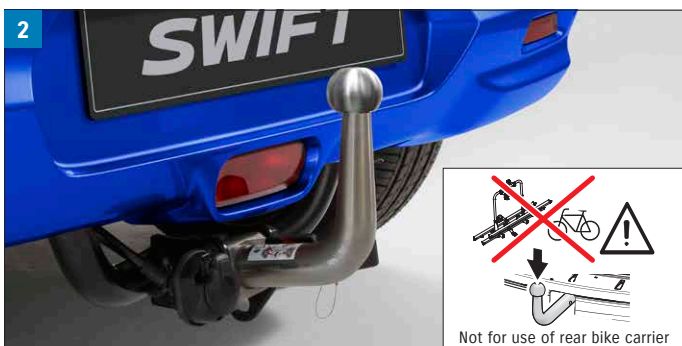

2

2 | HAK HOLOWNICZY ODŁĄCZANY²

WVTA

Wyłącznie do holowania przyczep.
Maks. obciążenie pionowe: 60 kg.
Do montażu wymagana instalacja elektryczna (Nr kat.: 9921U-70T00-000)
Nr kat. 9911J-70T00-000

C E