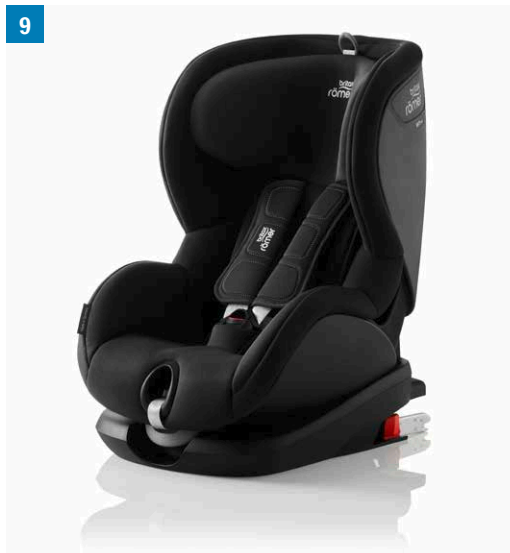

Czarny

Nr kat. 88501-63TJ0-000

9

9 | FOTELIK DZIECIĘCY TRIFIX 2 i-SIZE

Dla dzieci w wieku od 15 miesięcy do 4 lat (grupa wagowa I). Zgodny z najnowszą normą bezpieczeństwa i-Size. Wbudowany wygodny system regulacji ustawień fotelika, dopasowany do zmieniających się potrzeb dziecka.