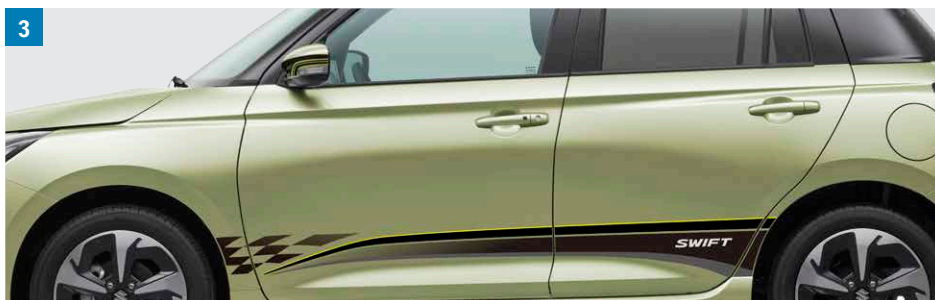

**3 | NAKLEJKI OZDOBNE NADWOZIA
„HARD SPORT”¹**

Podkreślają dynamikę linii Twojego Swifta.
Komplet 10 el., z logo SWIFT.

Czarny

Nr kat. 99230-70T10-001