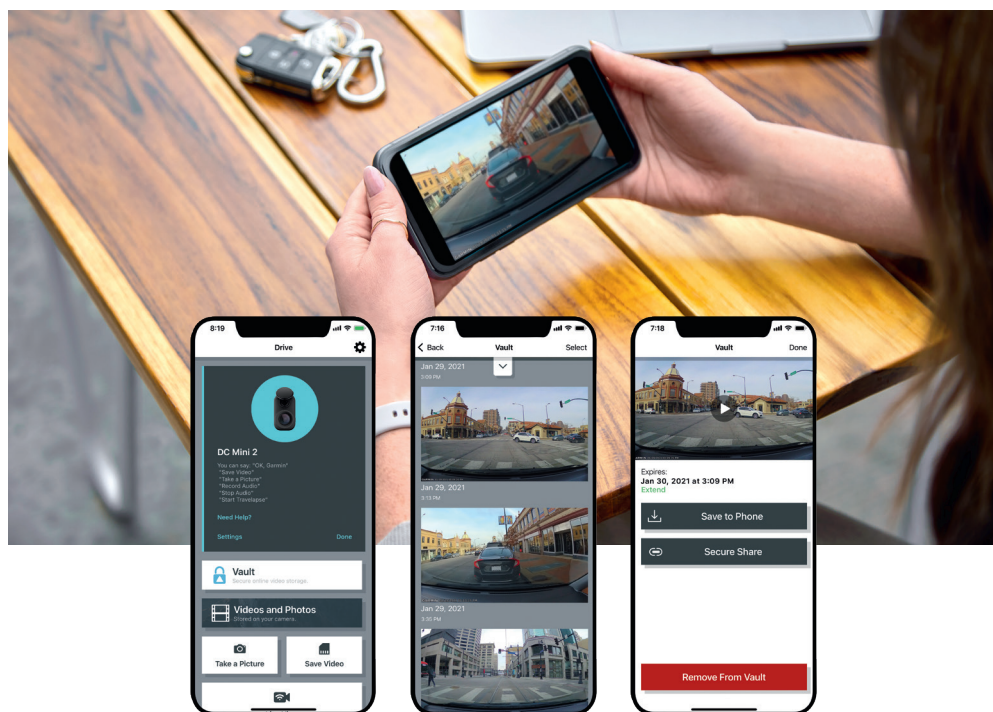

Funkcja monitoringu po zaparkowaniu zabezpiecza nagranie uszkodzeń i daje możliwość przesłania nagrania przez Wi-Fi do chmury Vault. Funkcja Live View pozwala zdalnie monitorować teren wokół auta. Funkcje te wymagają stałego zasilania i aktywnego połączenia Wi-Fi. Aplikacja Garmin Drive na twoim smartfonie pozwala w łatwy sposób bezprzewodowo synchronizować nagrania z Dash Cam i udostępniać je znajomym. W komplecie dedykowany kabel do ukrytego montażu i stałego zasilania z portu OBD-II lub skrzynki bezpieczników (w komplecie z DC47) oraz karta pamięci 16 GB.

Nr kat. SMP-PD-GAR-DASH47
Nr kat. SMP-PD-GAR-DASH57
Nr kat. SMP-PD-GAR-DASH67W

*1 UWAGA: Przepisy niektórych krajów ograniczają lub zakazują użycia Garmin Dash Cam. Ponesiesz wyłączną odpowiedzialność za znajomość i przestrzeganie przepisów i prawa do prywatności w miejscach, w których używasz Garmin Dash Cam.

*2 Określone warunki mogą powodować nieprawidłowe działanie funkcji. Odwiedź stronę Garmin.com/warnings, aby uzyskać więcej informacji.