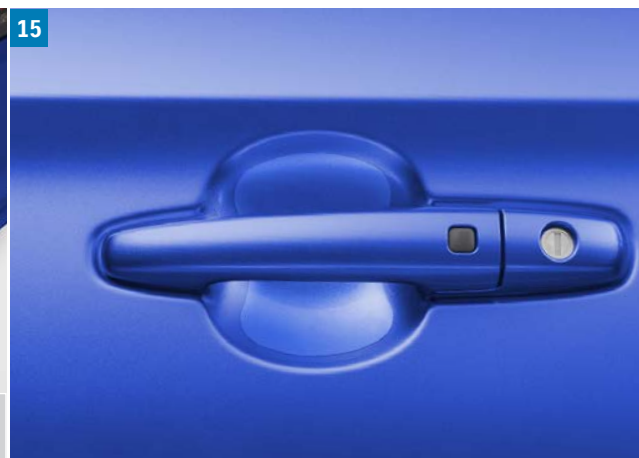

#### 14 | FOLIA OCHRONNA ZDERZAKA TYLNEGO

Chroni górną powierzchnię zderzaka przed zarysowaniem. Komplet 3 el.

**Przezroczysta**

Nr kat. 99121-70T10-000

**Czarna**

Nr kat. 99121-70T00-000