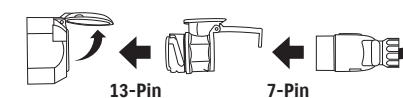

13-Pin

7-Pin