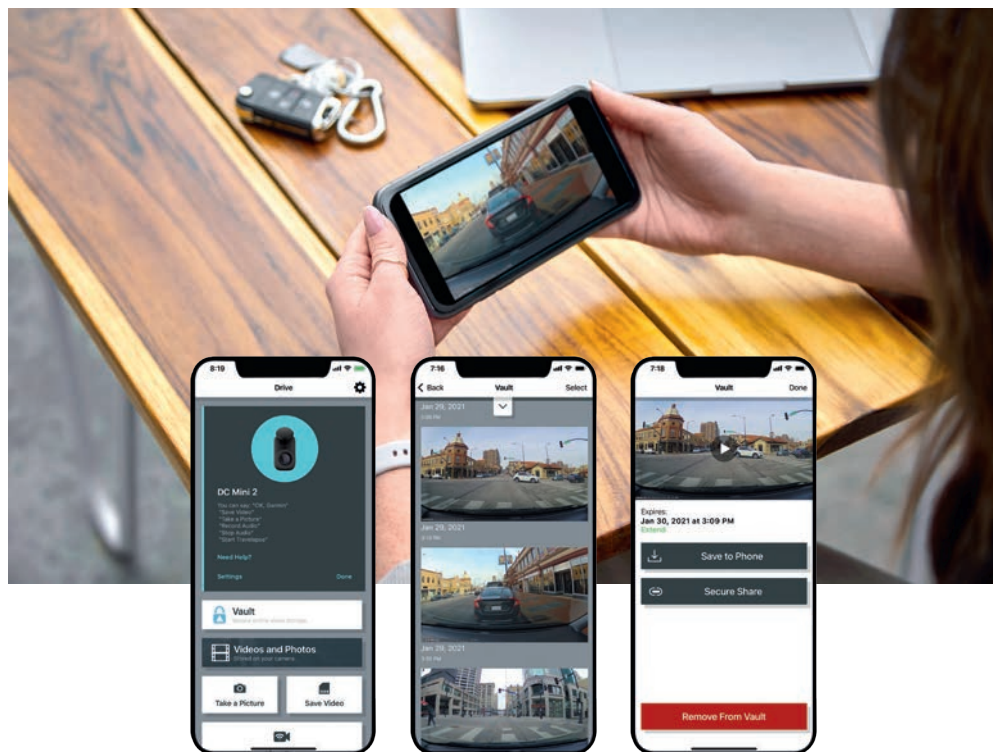

Nr kat. SMP-PD-GAR-X210
Nr kat. SMP-PD-GAR-X310

*1 UWAGA: Przepisy niektórych krajów ograniczają lub zakazują użycia Garmin Dash Cam. Ponosisz wyłączną odpowiedzialność za znajomość i przestrzeganie przepisów i prawa do prywatności w miejscach, w których używasz Garmin Dash Cam.
*2 Określone warunki mogą powodować nieprawidłowe działanie funkcji. Odwiedź stronę Garmin.com/warnings, aby uzyskać więcej informacji.