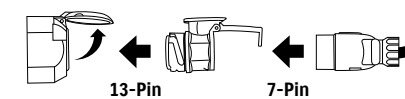

WVTA

Wyłącznie do holowania przyczep.
Maks. obciążenie pionowe: 60 kg.
Do montażu wymagana instalacja elektryczna (Nr kat.: 9921U-70T00-000)
Nr kat. 9911J-70T00-000

C E

5 | ZŁĄCZE PRZEJŚCIOWE 7/13

Do połączenia wtyczki 7-PIN z gniazdem 13-PIN.
Nr kat. 9921U-70TA0-000