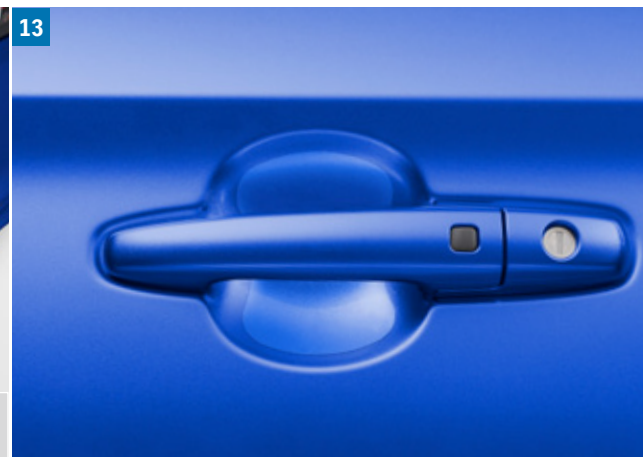

16 | WKŁADKA WNĘKI KLAMKI DRZWI

Chroni Twój samochód przed zarysowaniami. Komplet 4 szt.

Przezroczysta

Nr kat. 99126-70T00-000

NADWOZIE