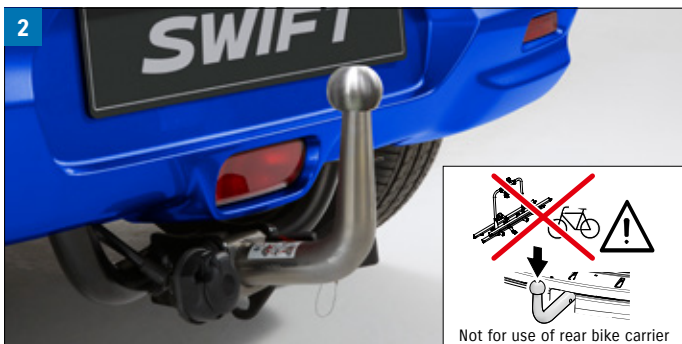

2 | HAK HOLOWNICZY ODŁĄCZANY²

WVTA

Wyłącznie do holowania przyczep.
Maks. obciążenie pionowe: 60 kg.
Do montażu wymagana instalacja elektryczna (Nr kat.: 9921U-70T00-000)
Nr kat. 9911J-70T00-000

C E