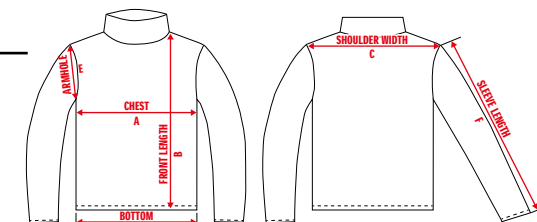

Tabele rozmiarowe odzieży

KURTKA SPORTOWA TYPU SOFTSHELL

MIERZONY WYMIAR	XS	S	M	L	XL	XXL	3XL
SZEROKOŚĆ W KLATCE PIERSIOWEJ	51	53	55	57	59	61	63
DŁUGOŚĆ Z PRZODU	68	70	72	74	76	78	80
SZEROKOŚĆ PASA BARKOWEGO	43	45	47	49	51	53	55
SZEROKOŚĆ NASADY RĘKAWA	24	25	26	27	28	29	30
DŁUGOŚĆ RĘKAWA	62	63	64	66	68	70	72

Jednostki: cm

KURTKA POLAROWA

MIERZONY WYMIAR	XS	S	M	L	XL	XXL	3XL
SZEROKOŚĆ W KLATCE PIERSIOWEJ	56	58	60	62	64	66	68
DŁUGOŚĆ Z PRZODU	68	70	72	74	76	78	80
SZEROKOŚĆ PASA BARKOWEGO	50	52	54	56	58	60	62
SZEROKOŚĆ NASADY RĘKAWA	26	27	28	29	30	31	32
DŁUGOŚĆ RĘKAWA	61,5	63	64,5	66	67,5	69	71

Jednostki: cm

KURTKA Z KAPTUREM

MIERZONY WYMIAR	XS	S	M	L	XL	XXL	3XL
SZEROKOŚĆ W KLATCE PIERSIOWEJ	57	59	61	63	65	67	69
DŁUGOŚĆ Z PRZODU	67	69	71	73	75	77	79
DŁUGOŚĆ RĘKAWA	61,5	63,5	65,5	67,5	69,5	71,5	73,5
SZEROKOŚĆ RĘKAWA	22	23	24	25	26	27	28

Jednostki: cm

KURTKA WYŚCIGOWA MĘSKA

MIERZONY WYMIAR	XS	S	M	L	XL	XXL	3XL
SZEROKOŚĆ W KLATCE PIERSIOWEJ	49	51	54	57	60	63	66
DŁUGOŚĆ Z PRZODU	65	67	69	71	73	75	77
DŁUGOŚĆ RĘKAWA	64	65	66	67	68	69	70
SZEROKOŚĆ RĘKAWA	18	19	20	21	22	23	24

Jednostki: cm

KOSZULKA POŁO MĘSKA

MIERZONY WYMIAR	XS	S	M	L	XL	XXL	3XL
SZEROKOŚĆ W KLATCE PIERSIOWEJ	47	50	53	56	60	64	68
DŁUGOŚĆ Z PRZODU	70	72	74	76	78	80	82
DŁUGOŚĆ RĘKAWA	23	24	25	26	27	28	29
SZEROKOŚĆ RĘKAWA	23	24	25	26	27	28	29

Jednostki: cm

KOSZULKA MĘSKA

MIERZONY WYMIAR	XS	S	M	L	XL	XXL	3XL
SZEROKOŚĆ W KLATCE PIERSIOWEJ	47	50	53	56	60	64	68
DŁUGOŚĆ Z PRZODU	70	72	74	76	78	80	82
SZEROKOŚĆ NASADY RĘKAWA	23	24	25	26	27	28	29
DŁUGOŚĆ RĘKAWA	19	20	21	22	24	26	28

Jednostki: cm

KURTKA WYŚCIGOWA DAMSKA

MIERZONY WYMIAR	XS	S	M	L	XL
SZEROKOŚĆ W KLATCE PIERSIOWEJ	45	47	49	51	53
DŁUGOŚĆ Z PRZODU	57	59	61	63	65
SZEROKOŚĆ NASADY RĘKAWA	38	40	42	44	46
DŁUGOŚĆ RĘKAWA	60	61	62	63	64

Jednostki: cm

KOSZULKA POŁO DAMSKA

MIERZONY WYMIAR	XS	S	M	L	XL
SZEROKOŚĆ W KLATCE PIERSIOWEJ	42	44	46	48	50
SZEROKOŚĆ W BIODRACH	39	41	43	45	47
DŁUGOŚĆ Z PRZODU	59	61	63	65	67
DŁUGOŚĆ RĘKAWA	16,5	17	17,5	18	18,5

Jednostki: cm

KOSZULKA BEZ RĘKAWÓW DAMSKA

MIERZONY WYMIAR	XS	S	M	L	XL
SZEROKOŚĆ W KLATCE PIERSIOWEJ	40	42	44	46	48
SZEROKOŚĆ W BIODRACH	36	38	40	42	44
DŁUGOŚĆ Z PRZODU	64	66	68	70	72

Jednostki: cm

KOSZULKA DZIECIĘCA

MIERZONY WYMIAR	2/3	3/4	5/6	7/8	9/11	12/13
DŁUGOŚĆ Z PRZODU	40	45	50	55	60	65
SZEROKOŚĆ W KLATCE PIERSIOWEJ	29,5	34	37	40	43	46
SZEROKOŚĆ PASA BARKOWEGO	28,5	30,5	32,5	34,5	36,5	38,5
DŁUGOŚĆ RĘKAWA	15	15	15	16	18	20

Jednostki: cm

BLUZA Z KAPTUREM DZIECIĘCA

MIERZONY WYMIAR	3/4	5/6	7/8	9/11	12/13
SZEROKOŚĆ W KLATCE PIERSIOWEJ	41	43	45	48	51
DŁUGOŚĆ Z PRZODU	49	51	53	56	59
DŁUGOŚĆ RĘKAWA	44	51	53	55	57
SZEROKOŚĆ NASADY RĘKAWA	20,5	21	21,5	22,5	23,5

Jednostki: cm

KURTKA DLA MAŁEGO DZIECKA

MIERZONY WYMIAR	6/12	12/18	18/24	24/30	30/36
SZEROKOŚĆ W KLATCE PIERSIOWEJ	28	30	32	34	36
DŁUGOŚĆ Z PRZODU	34	36	38	40	42
SZEROKOŚĆ PASA BARKOWEGO	26	27	28	29	30
DŁUGOŚĆ RĘKAWA	33	34	35	36	37

Jednostki: cm