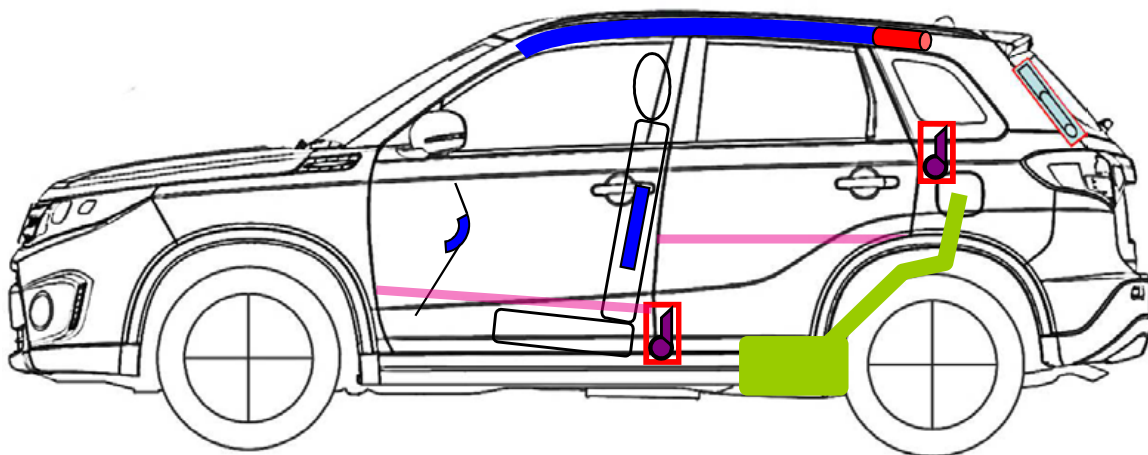

Way of Life!

Suzuki Vitara
Typ: LY
od 2015
5-drzwiowy

	poduszka powietrzna		poduszka chroniąca kolana		generator gazowy
	napinacz pasa bezpieczeństwa		zbiornik paliwa		moduł sterujący
	akumulator		amortyzator gazowy		wzmocnienie boczne w drzwiach