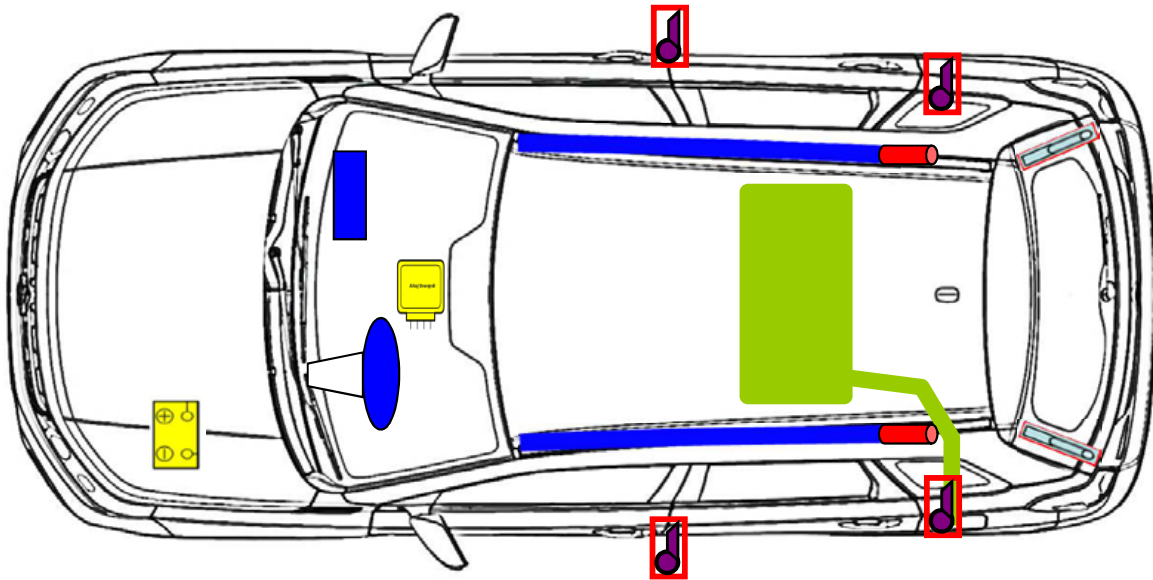

Way of Life!

Suzuki Vitara
Typ: LY
od 2015
5-drzwiowy

	poduszka powietrzna		poduszka chroniąca kolana		generator gazowy
	napinacz pasa bezpieczeństwa		zbiornik paliwa		moduł sterujący
	akumulator		amortyzator gazowy		wzmocnienie boczne w drzwiach