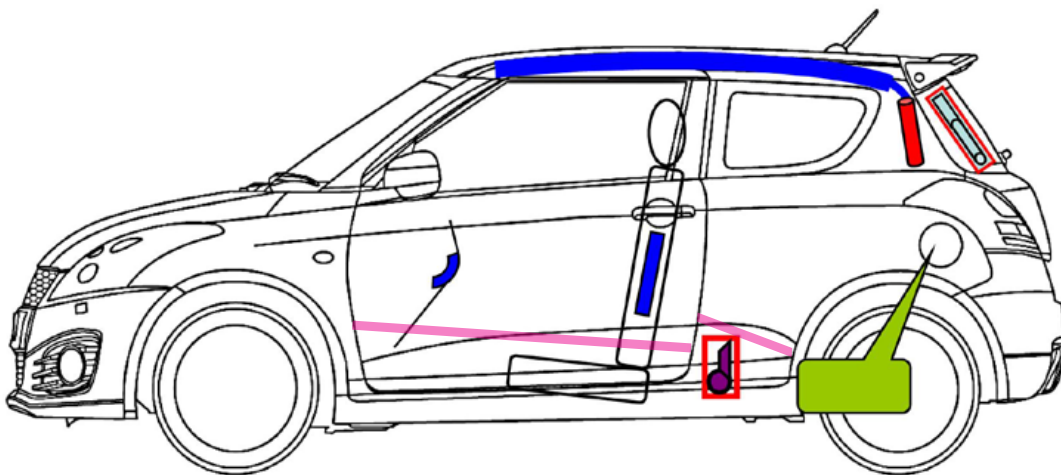

Suzuki Swift Sport
Typ: NZ
 od 2011
 3- drzwiowy

	poduszka powietrzna		poduszka chroniąca kolana		generator gazowy
	napinacz pasa bezpieczeństwa		zbiornik paliwa		moduł sterujący
	akumulator		amortyzator gazowy		wzmocnienie boczne w drzwiach