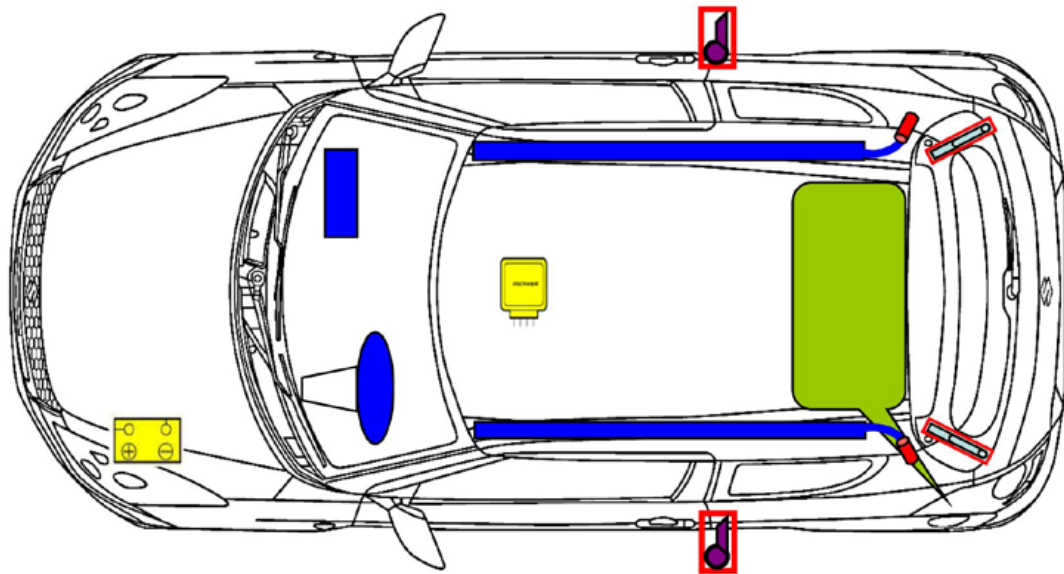

Suzuki Swift Sport
Typ: NZ
 od 2011
 3- drzwiowy

	poduszka powietrzna		poduszka chroniąca kolana		generator gazowy
	napinacz pasa bezpieczeństwa		zbiornik paliwa		moduł sterujący
	akumulator		amortyzator gazowy		wzmocnienie boczne w drzwiach