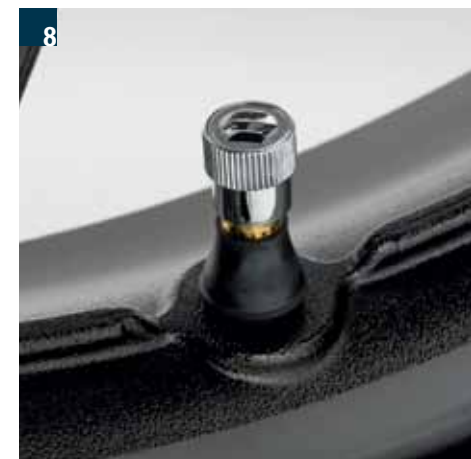

**8 ZESTAW NAKŁADEK
NA WENTYLE**

W komplecie 2 szt.

od modelu 2012

Z logo Suzuki

Nr kat. 990D0-19069-000